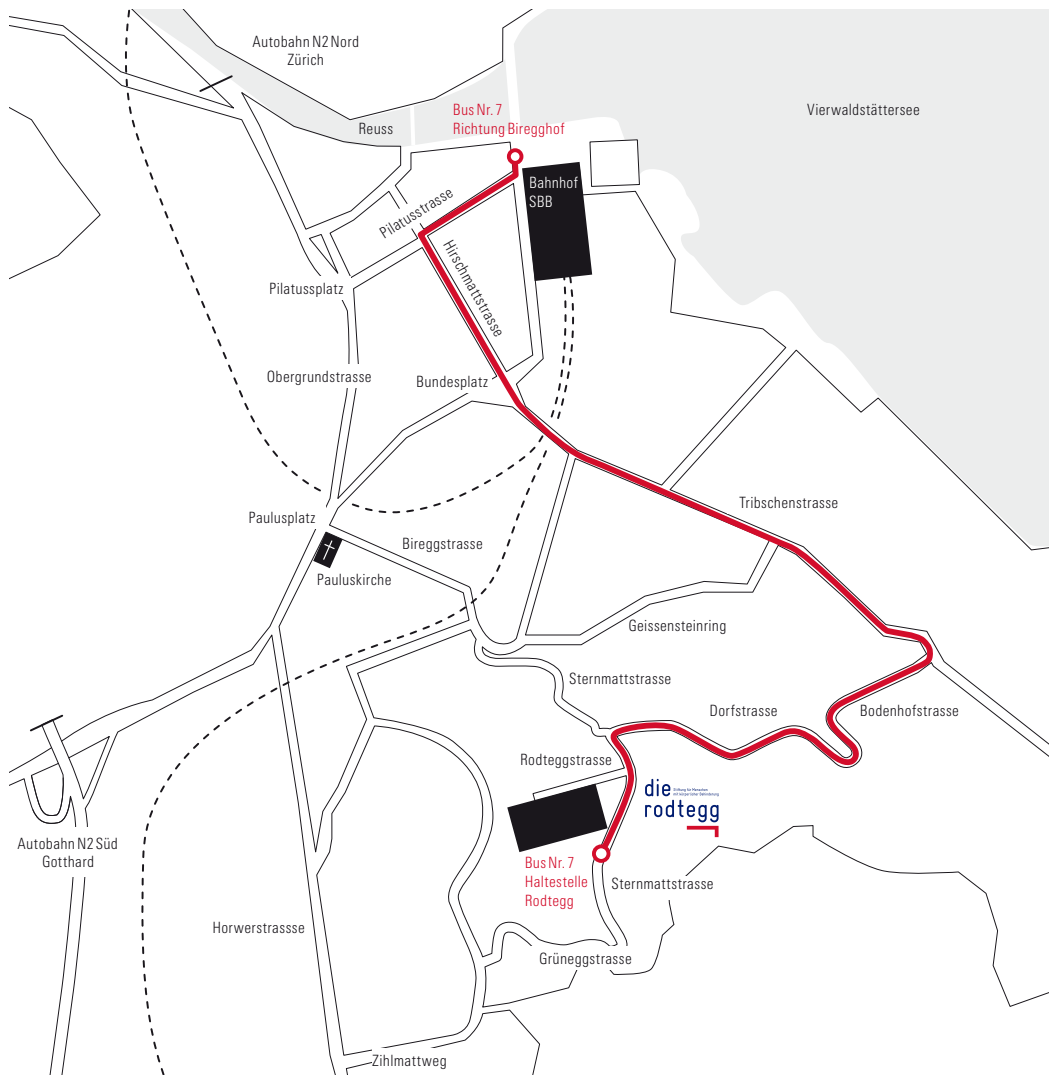

Anreise

Mit dem ÖV

ab Bahnhof Luzern mit der Bus Linie Nr. 7 Richtung Bieregghof bis Haltestelle Rodtegg.

Mit dem Auto

Parkplätze sind in beschränkter Anzahl vorhanden.

INFO

↓ **ZE** Zentrum Rodteggstrasse 3
Empfang, Restaurant Grüezi,
Sitzungszimmer Ciao & Kalimera, Dienste
Privatwohnungen Sternmattstrasse 50

↙ **WH** Wohnheim Sternmattstrasse 50a
Merkur, Kuma, Pegasus, Vega, Sirius, Jupiter

↙ **WS** Wohnstudios Sternmattstrasse 52

↖ **AA** Ausbildung & Arbeit Rodteggstrasse 3a
bürowärkstatt, Bürofachschule

↑ **SH** Schulhaus Rodteggstrasse 3
Schule, Therapie und Pflege, Hallenbad, Turnhalle,
Tagungsräume Bonjour und Allegra, Cheminéeraum