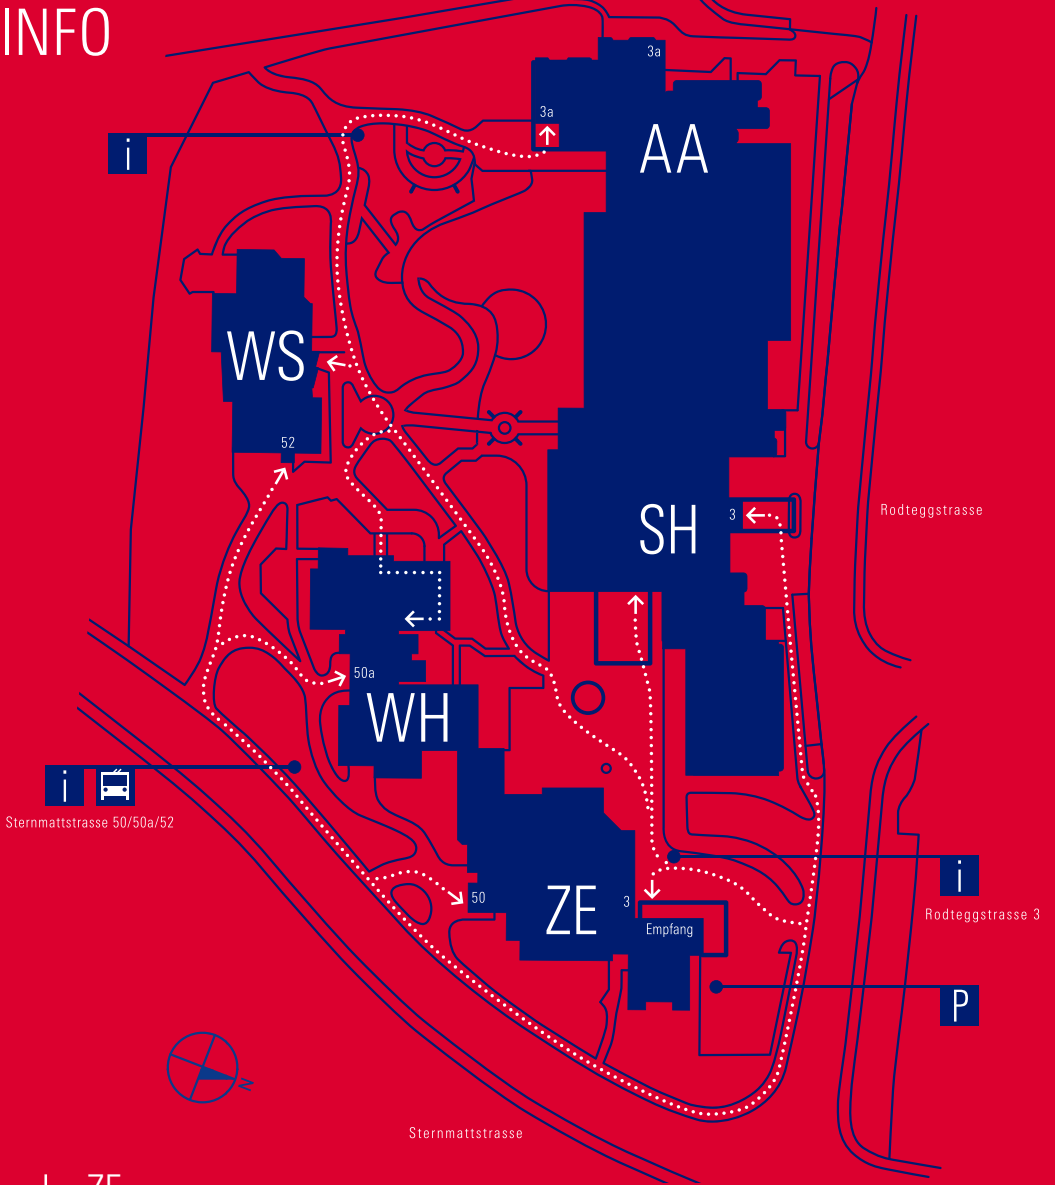

Anreise

Mit dem ÖV

ab Bahnhof Luzern mit der Bus Linie Nr. 7 Richtung Bieregghof bis Haltestelle Rodtegg.

Mit dem Auto

Parkplätze sind in beschränkter Anzahl vorhanden.

INFO

↓ **ZE** Zentrum Rodteggstrasse 3
Empfang, Restaurant Grüezi,
Sitzungszimmer Ciao & Kalimera, Dienste
Privatwohnungen Sternmattstrasse 50

↙ **WH** Wohnheim Sternmattstrasse 50a
Merkur, Kuma, Pegasus, Vega, Sirius, Jupiter

↙ **WS** Wohnstudios Sternmattstrasse 52

↖ **AA** Ausbildung & Arbeit Rodteggstrasse 3a
bürowärkstatt, Bürofachschule

↑ **SH** Schulhaus Rodteggstrasse 3
Schule, Therapie und Pflege, Hallenbad, Turnhalle,
Tagungsräume Bonjour und Allegra, Cheminéeraum